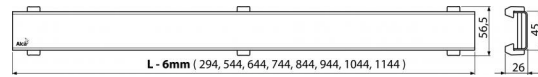

DESIGN-850ANTIC

Решетка для водоотводящего желоба, бронза-антик

Область применения

Для водоотводящих желобов ALCA: APZ6, APZ106, APZ1006, APZ1106, APZ16, APZ116, APZ1016, APZ1116

Свойства

- Материал U-профиля: латунь + поверхность с отделкой бронза-антик

Содержание комплекта

- Крюк для демонтажа
- Пластиковые поддерживающие шпонки
- Решетка

Код заказа, Логистическая информация

Код	EAN	850 MM	Вес (шт | упаковка | паллета)	Размеры (шт | упаковка)	Количество (упаковка | паллета)
DESIGN-850ANTIC	8595580539757		0,8700 | 0,0000 | 0,0000 кг	860×35×65 | – MM	1 | – шт

Гарантии

2/3 лет

Таможенный кодСвойства

74182000

EN 1253

Технические параметры

- Класс нагрузки K3 300 kg