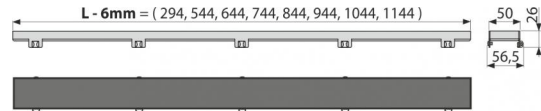

FLOOR-1150

Решетка под кладку плитки

**Область применения**

Для водоотводящих желобов ALCA: APZ6, APZ106, APZ1006, APZ1106, APZ16, APZ116, APZ1016, APZ1116

Свойства

- Дно решетки покрыто специальным шероховатым материалом для удобной и безопасной кладки плитки
- Материал: нержавеющая сталь AISI 304, DIN 1.4301
- Решетка из нержавеющей стали FLOOR для кладки плитки или водонепроницаемого дерева

Содержание комплекта

- Крюк для демонтажа
- Гребень для нанесения клея в решетке
- Решетка из нержавеющей стали FLOOR

Код заказа, Логистическая информация

Код	EAN	1150 MM	Вес (шт упаковка паллета)	Размеры (шт упаковка)	Количество (упаковка паллета)
FLOOR-1150	8595580521349	1150 MM	1,1955 1,1955 0,0000 кг	1160×35×65 35×65×1060 MM	1 шт