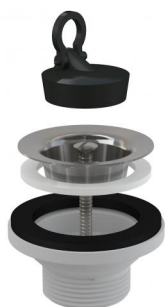

A31

Донный клапан сифона для умывальника 5/4" с решеткой из нержавеющей стали DN63 (

**Область применения**

Для раковин и умывальников

Свойства

- Материал: полипропилен
- Резьбовое соединение 5/4" для подключения сифона

Содержание комплекта

- Сливная решетка из нержавеющей стали
- Корпус слива
- Пробка из ПВХ

Код заказа, Логистическая информация

Код	EAN	Вес (шт упаковка паллета)	Размеры (шт упаковка)	Количество (упаковка паллета)
A31	8594045933475	0,0724 8,0100 244,2800 кг	80×60×80 590×240×390 MM	100 2800 шт

Гарантии

2/3 лет

Таможенный кодСвойства

39229000

EN 274

Технические параметры

- Диаметр резьбы 5/4 "