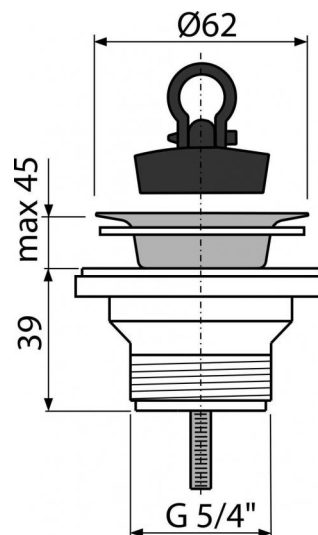

A31

Донный клапан сифона для умывальника 5/4" с решеткой из нержавеющей стали DN63 (

**Область применения**

Для раковин и умывальников

Свойства

- Материал: полипропилен
- Резьбовое соединение 5/4" для подключения сифона

Содержание комплекта

- Сливная решетка из нержавеющей стали
- Корпус слива
- Пробка из ПВХ

Код заказа, Логистическая информация

Код	EAN	Вес (шт упаковка паллета)	Размеры (шт упаковка)	Количество (упаковка паллета)
A31	8594045933475	0,0724 8,0100 244,2800 кг	80×60×80 590×240×390 MM	100 2800 шт

Гарантии

2/3 лет

Таможенный кодСвойства

39229000

EN 274

Технические параметры

- Диаметр резьбы 5/4 "