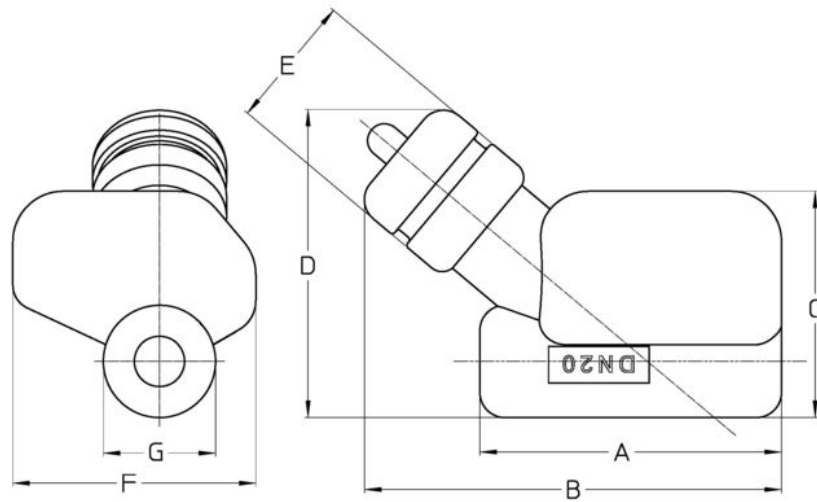

Cim 728

ИЗОЛЯЦИОННЫЙ КОЖУХ ДЛЯ РУЧНЫХ БАЛАНСИРОВОЧНЫХ КЛАПАНОВ 727 - 737 - 747

Данное изделие было произведено согласно требованиям стандарта менеджмента качества ISO 9001. Благодаря превосходным механическим, теплофизическим и акустическим характеристикам может быть использовано в широком спектре областей.

Гарантия 5 лет.

Выполнен из вспененного полиэтилена. Плотность наружного слоя 80 кг/м³, внутреннего - 30 кг/м³.

Рабочая температура: от -60°C до +90°C

РАЗМЕРЫ

DN	15	20	25	32	40	50
Grms.	95	85	115	120	145	175
A	180	180	210	220	235	260
B	230	240	250	265	315	360
C	160	135	170	185	190	210
D	160	175	195	210	265	275
E	80	80	80	80	95	95
F	168	145	178	160	200	190
G	68	77	115	120	145	175