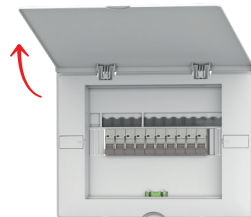

ЭРА®

ПЛАСТИКОВЫЕ БОКСЫ

Серия UNIQUE*

КОЛИЧЕСТВО
МОДУЛЕЙ:

×13

WHITE_UBOX13
ЭРА БОКС UNIQUE
13 МОДУЛЕЙ,
ВСТРАИВАЕМЫЙ,
С БЕЛОЙ КРЫШКОЙ
347 × 270 × 100 ММ

КОЛИЧЕСТВО
МОДУЛЕЙ:

×16

WHITE_UBOX16
ЭРА БОКС UNIQUE
16 МОДУЛЕЙ,
ВСТРАИВАЕМЫЙ,
С БЕЛОЙ КРЫШКОЙ
401 × 270 × 100 ММ

КОЛИЧЕСТВО
МОДУЛЕЙ:

×20

WHITE_UBOX20
ЭРА БОКС UNIQUE
20 МОДУЛЕЙ,
ВСТРАИВАЕМЫЙ,
С БЕЛОЙ КРЫШКОЙ
473 × 270 × 100 ММ

КОЛИЧЕСТВО
МОДУЛЕЙ:

×24

WHITE_UBOX24
ЭРА БОКС UNIQUE
24 МОДУЛЕЙ,
ВСТРАИВАЕМЫЙ,
С БЕЛОЙ КРЫШКОЙ
328 × 428 × 110 ММ

- Целиком огнестойкий корпус;
- DIN-рейка толщиной 1мм. С защитой от коррозии;
- первичный ABS пластик;
- латунные шины установлены в кожухе;
- металлические резьбовые втулки; винтовых соединений;
- дверца с фиксированным положением в открытом состоянии;
- уникальный безрамочный дизайн корпуса;
- трехэтапный контроль качества каждого бокса;
- корпус максимальных габаритов значительно облегчает монтаж и улучшает тепловой режим работы;
- наличие регулировки угла DIN-рейки относительно горизонтали;
- съёмная рама с DIN-рейкой позволяет осуществить монтаж оборудования в удобном месте;
- наличие встроенного строительного уровня;
- скрытые винты;
- 5 лет гарантии