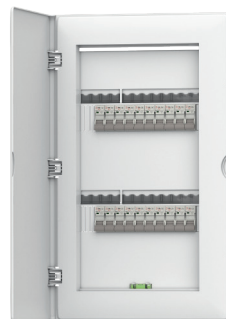

ЭРА®

ПЛАСТИКОВЫЕ БОКСЫ

Серия UNIQUE*

КОЛИЧЕСТВО
МОДУЛЕЙ:

×13

WHITE_UBOX13
ЭРА БОКС UNIQUE
13 МОДУЛЕЙ,
ВСТРАИВАЕМЫЙ,
С БЕЛОЙ КРЫШКОЙ
347 × 270 × 100 ММ

КОЛИЧЕСТВО
МОДУЛЕЙ:

×16

WHITE_UBOX16
ЭРА БОКС UNIQUE
16 МОДУЛЕЙ,
ВСТРАИВАЕМЫЙ,
С БЕЛОЙ КРЫШКОЙ
401 × 270 × 100 ММ

КОЛИЧЕСТВО
МОДУЛЕЙ:

×20

WHITE_UBOX20
ЭРА БОКС UNIQUE
20 МОДУЛЕЙ,
ВСТРАИВАЕМЫЙ,
С БЕЛОЙ КРЫШКОЙ
473 × 270 × 100 ММ

КОЛИЧЕСТВО
МОДУЛЕЙ:

×24

WHITE_UBOX24
ЭРА БОКС UNIQUE
24 МОДУЛЕЙ,
ВСТРАИВАЕМЫЙ,
С БЕЛОЙ КРЫШКОЙ
328 × 428 × 110 ММ

- Целиком огнестойкий корпус;
- DIN-рейка толщиной 1мм. С защитой от коррозии;
- первичный ABS пластик;
- латунные шины установлены в кожухе;
- металлические резьбовые втулки; винтовых соединений;
- дверца с фиксированным положением в открытом состоянии;
- уникальный безрамочный дизайн корпуса;
- трехэтапный контроль качества каждого бокса;
- корпус максимальных габаритов значительно облегчает монтаж и улучшает тепловой режим работы;
- наличие регулировки угла DIN-рейки относительно горизонтали;
- съёмная рама с DIN-рейкой позволяет осуществить монтаж оборудования в удобном месте;
- наличие встроенного строительного уровня;
- скрытые винты;
- 5 лет гарантии