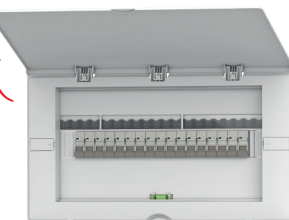

ЭРА®

ПЛАСТИКОВЫЕ БОКСЫ

Серия UNIQUE*

КОЛИЧЕСТВО
МОДУЛЕЙ:

×13

WHITE_UBOX13
ЭРА БОКС UNIQUE
13 МОДУЛЕЙ,
ВСТРАИВАЕМЫЙ,
С БЕЛОЙ КРЫШКОЙ
347 × 270 × 100 ММ

КОЛИЧЕСТВО
МОДУЛЕЙ:

×16

WHITE_UBOX16
ЭРА БОКС UNIQUE
16 МОДУЛЕЙ,
ВСТРАИВАЕМЫЙ,
С БЕЛОЙ КРЫШКОЙ
401 × 270 × 100 ММ

КОЛИЧЕСТВО
МОДУЛЕЙ:

×20

WHITE_UBOX20
ЭРА БОКС UNIQUE
20 МОДУЛЕЙ,
ВСТРАИВАЕМЫЙ,
С БЕЛОЙ КРЫШКОЙ
473 × 270 × 100 ММ

КОЛИЧЕСТВО
МОДУЛЕЙ:

×24

WHITE_UBOX24
ЭРА БОКС UNIQUE
24 МОДУЛЕЙ,
ВСТРАИВАЕМЫЙ,
С БЕЛОЙ КРЫШКОЙ
328 × 428 × 110 ММ

- Целиком огнестойкий корпус;
- DIN-рейка толщиной 1мм. С защитой от коррозии;
- первичный ABS пластик;
- латунные шины установлены в кожухе;
- металлические резьбовые втулки; винтовых соединений;
- дверца с фиксированным положением в открытом состоянии;
- уникальный безрамочный дизайн корпуса;
- трехэтапный контроль качества каждого бокса;
- корпус максимальных габаритов значительно облегчает монтаж и улучшает тепловой режим работы;
- наличие регулировки угла DIN-рейки относительно горизонтали;
- съёмная рама с DIN-рейкой позволяет осуществить монтаж оборудования в удобном месте;
- наличие встроенного строительного уровня;
- скрытые винты;
- 5 лет гарантии