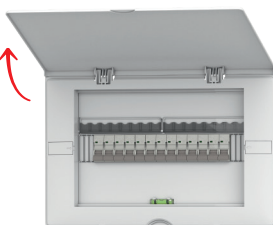

ЭРА®

ПЛАСТИКОВЫЕ БОКСЫ

Серия UNIQUE*

КОЛИЧЕСТВО
МОДУЛЕЙ:

×13

WHITE_UBOX13
ЭРА БОКС UNIQUE
13 МОДУЛЕЙ,
ВСТРАИВАЕМЫЙ,
С БЕЛОЙ КРЫШКОЙ
347 × 270 × 100 ММ

КОЛИЧЕСТВО
МОДУЛЕЙ:

×16

WHITE_UBOX16
ЭРА БОКС UNIQUE
16 МОДУЛЕЙ,
ВСТРАИВАЕМЫЙ,
С БЕЛОЙ КРЫШКОЙ
401 × 270 × 100 ММ

КОЛИЧЕСТВО
МОДУЛЕЙ:

×20

WHITE_UBOX20
ЭРА БОКС UNIQUE
20 МОДУЛЕЙ,
ВСТРАИВАЕМЫЙ,
С БЕЛОЙ КРЫШКОЙ
473 × 270 × 100 ММ

КОЛИЧЕСТВО
МОДУЛЕЙ:

×24

WHITE_UBOX24
ЭРА БОКС UNIQUE
24 МОДУЛЕЙ,
ВСТРАИВАЕМЫЙ,
С БЕЛОЙ КРЫШКОЙ
328 × 428 × 110 ММ

- Целиком огнестойкий корпус;
- DIN-рейка толщиной 1мм. С защитой от коррозии;
- первичный ABS пластик;
- латунные шины установлены в кожухе;
- металлические резьбовые втулки; винтовых соединений;
- дверца с фиксированным положением в открытом состоянии;
- уникальный безрамочный дизайн корпуса;
- трехэтапный контроль качества каждого бокса;
- корпус максимальных габаритов значительно облегчает монтаж и улучшает тепловой режим работы;
- наличие регулировки угла DIN-рейки относительно горизонтали;
- съёмная рама с DIN-рейкой позволяет осуществить монтаж оборудования в удобном месте;
- наличие встроенного строительного уровня;
- скрытые винты;
- 5 лет гарантии