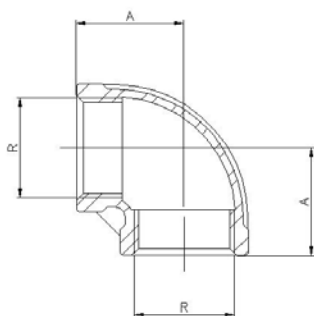

Модель 0090/ Article 0090
Фитинги из нержавеющей стали: Отвод 90° В-В
Stainless steel fittings: Elbow 90° F-F.

Описание

1. Литой фитинг из нерж. стали AISI 316
2. Внутренняя резьба согласно стандарту DIN 2999
3. Макс. рабочее давление 20 бар (S-150)
4. Рабочая температура от -20°C до 220°C.

Features

1. Made of AISI 316 (Casting).
2. Thread according to DIN 2999 Std.
3. Max. working pressure 20 Bar (S-150).
4. Temperature ratings -20 °C to 220 °C.

Модель /Ref.	Размер / Size (R)	Параметры / Dimensions (mm) A
0090 02	1/4"	19
0090 03	3/8"	23
0090 04	1/2"	27
0090 05	3/4"	32
0090 06	1"	37
0090 07	1 1/4"	45
0090 08	1 1/2"	48
0090 09	2"	57
0090 10	2 1/2"	69
0090 11	3"	78
0090 12	4"	97