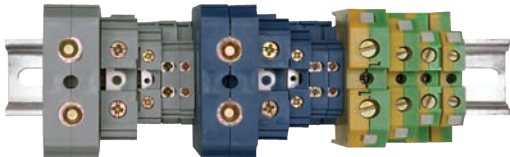

Клеммные зажимы серии ЗНИ

Служат для безопасного и компактного подключения фазных, нулевых и защитных (земля) проводников различного сечения. Устанавливаются на DIN-рейку. Комплекуются маркером для нанесения номера. Также поставляются боковые заглушки для клеммных зажимов серии ЗНИ. Цвет: синий, серый, зеленый.

Оконечные зажимы могут закрываться пластиковыми заглушками соответствующего размера и цвета.

Выполнены из цветного негорючего полиамида — желто-зеленого (земля), синего (ноль), серого, зеленого (фаза) цвета.