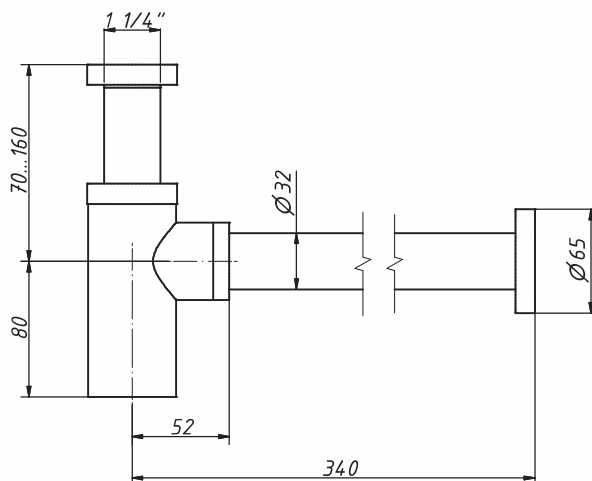

### СХ-404 (без выпуска)

Сифон бутылочный 1 1/4" x 32 для умывальника, без выпуска; цвет: хром

материал сифона	латунь
цвет покрытия	хром
входное отверстие	1 1/4"
выходное отверстие, мм	32
регулировка по высоте, мм	150–240
в blisterной упаковке	
<b>вес штуки нетто, кг</b>	<b>0,725</b>
<b>количество в коробке, шт</b>	<b>20</b>
<b>вес коробки брутто (+/- 0,1), кг</b>	<b>17,000</b>
<b>размер коробки, мм</b>	<b>510 x 370 x 510</b>

### СГ-404 (без выпуска)

Сифон бутылочный 1 1/4" x 32 для умывальника, без выпуска; цвет: золото

материал сифона	латунь
цвет покрытия	золото
входное отверстие	1 1/4"
выходное отверстие, мм	32
регулировка по высоте, мм	150–240
в blisterной упаковке	
<b>вес штуки нетто, кг</b>	<b>0,725</b>
<b>количество в коробке, шт</b>	<b>20</b>
<b>вес коробки брутто (+/- 0,1), кг</b>	<b>17,000</b>
<b>размер коробки, мм</b>	<b>510 x 370 x 510</b>

### СВ-404 (без выпуска)

Сифон бутылочный 1 1/4" x 32 для умывальника, без выпуска; цвет: бронза

материал сифона	латунь
цвет покрытия	бронза
входное отверстие	1 1/4"
выходное отверстие, мм	32
регулировка по высоте, мм	150–240
в blisterной упаковке	
<b>вес штуки нетто, кг</b>	<b>0,725</b>
<b>количество в коробке, шт</b>	<b>20</b>
<b>вес коробки брутто (+/- 0,1), кг</b>	<b>17,000</b>
<b>размер коробки, мм</b>	<b>510 x 370 x 510</b>

**CX-405** (без выпуска)

Сифон бутылочный 1 1/4" x 32 для умывальника,  
без выпуска; цвет: хром

материал сифона	латунь
цвет покрытия	хром
входное отверстие	1 1/4"
выходное отверстие, мм	32
регулировка по высоте, мм	150-240
в blisterной упаковке	
<b>вес штуки нетто, кг</b>	<b>0,725</b>
<b>количество в коробке, шт</b>	<b>20</b>
<b>вес коробки брутто (+/- 0,1), кг</b>	<b>17,000</b>
<b>размер коробки, мм</b>	<b>510 x 370 x 510</b>