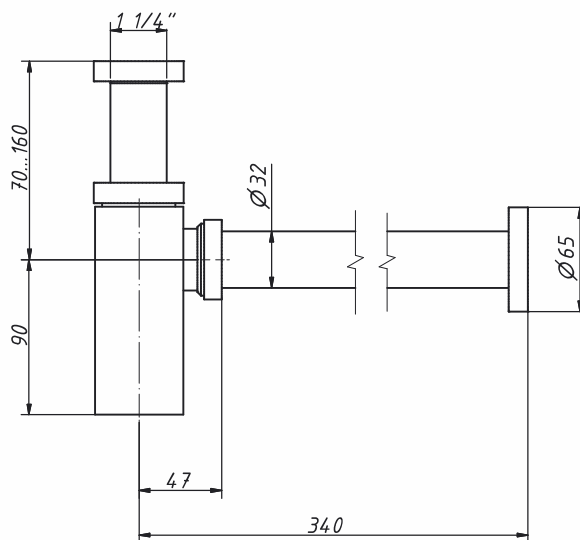

CX-405 (без выпуска)

Сифон бутылочный 1 1/4" x 32 для умывальника,
без выпуска; цвет: хром

материал сифона	латунь
цвет покрытия	хром
входное отверстие	1 1/4"
выходное отверстие, мм	32
регулировка по высоте, мм	150-240
в blisterной упаковке	
вес штуки нетто, кг	0,725
количество в коробке, шт	20
вес коробки брутто (+/- 0,1), кг	17,000
размер коробки, мм	510 x 370 x 510

CG-405 (без выпуска)

Сифон бутылочный 1 1/4" x 32 для умывальника,
без выпуска; цвет: золото

материал сифона	латунь
цвет покрытия	золото
входное отверстие	1 1/4"
выходное отверстие, мм	32
регулировка по высоте, мм	150-240
в blisterной упаковке	
вес штуки нетто, кг	0,725
количество в коробке, шт	20
вес коробки брутто (+/- 0,1), кг	17,000
размер коробки, мм	510 x 370 x 510

CB-405 (без выпуска)

Сифон бутылочный 1 1/4" x 32 для умывальника,
без выпуска; цвет: бронза

материал сифона	латунь
цвет покрытия	бронза
входное отверстие	1 1/4"
выходное отверстие, мм	32
регулировка по высоте, мм	150-240
в blisterной упаковке	
вес штуки нетто, кг	0,725
количество в коробке, шт	20
вес коробки брутто (+/- 0,1), кг	17,000
размер коробки, мм	510 x 370 x 510