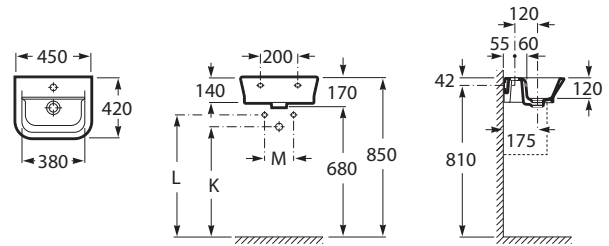

THE GAP ORIGINAL

Настенная керамическая раковина

РАЗМЕРЫ

Длина 450 mm
 Ширина 420 mm
 Высота 170 mm

ЦВЕТА И ОТДЕЛКИ

00 Белый

ЦЕНА (ВКЛЮЧАЯ НДС)

BYN 9690,00

ТЕХНИЧЕСКИЕ ЧЕРТЕЖИ

ХАРАКТЕРИСТИКИ

Конфигурация отверстия под смеситель: 1 центральное отверстие

под смеситель

Материал: Керамика

Мини-раковина

Положение чаши: Центральный

Тип монтажа: Настенная, Чаша / Накладная

Форма: Квадратный

Компактная раковина

СОВМЕСТИМ С АРТИКУЛОМ

модуль для раковины,
белый
Совместим с артикулом
7.3274.7.700.0 Раковина
450 мм

RU9302735

модуль для раковины,
фиолетовый
Совместим с артикулом
7.3274.7.700.0 Раковина
450 мм