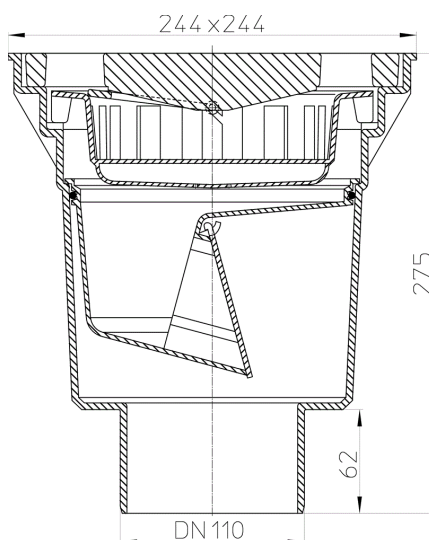

HL606/1

Дворовый трап серии Perfekt DN110 вертикальный 244x244мм ПП/226x226мм чугун с морозостойчивым запахозапирающим устройством.

Дворовый трап серии Perfekt DN110 вертикальный с подрамниками из ПП 244 x 244 мм, с чугунной решеткой 226 x 226 мм, с песколовкой и морозостойчивым запахозапирающим устройством.

тех.изображение

ТЕХНИЧЕСКИЕ ДАННЫЕ

Материал	PP	Высота монтажа	
Размер	DN110	Насадка	244 x 244 mm
Производительность	4,3 l/s	Решётка	Gusseisen 226 x 226 mm

Вес	6,981	Максимальная нагрузка класса	A - 1,5 t (außen)
EAN (штрих-код)	9003076906062	Приёмное отверстие	
		Нормы	

ГЛАВНЫЕ ДАННЫЕ

Запасные детали

HL0606.1E

Чугунная решетка для сливного отверстия 226x226мм

HL0606.2E

Песколовка

HL0606.3E

Вкладыш заслонки комплект