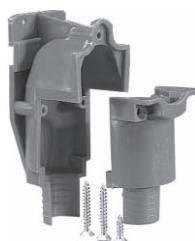

## Uronor Smart Aqua водорозетка под настенную коробку Q&E UP

Изготавливается из стойкой к обесцинкованию латуни. Под настенную коробку 1008845. Внутренняя резьба трубная цилиндрическая Rp1/2" по DIN EN 10226-1, ГОСТ 6357. Внимание: кольцо Uronor Q&E и настенную коробку следует заказывать отдельно!

Артикул	d мм	IG дюйм	P бар
<b>1047935</b>	16	Rp 1/2	6+10

Наименование	Упаковка
Uronor Smart Aqua водорозетка под настенную коробку Q&E UP PL 16-Rp1/2"FT	40 шт

## Uronor Smart Aqua настенная коробка пустая SP

Изготавливается из пластика, цвет синий. Разборная. Применяется совместно с водорозетками Uronor Q&E под настенную коробку.

Артикул
<b>1038470</b>

Наименование	Упаковка
Uronor Smart Aqua настенная коробка пустая Q&E SP 34/28 42/36	10 шт

## Uronor Smart Aqua водорозетка под настенную коробку Q&E SP

Изготавливается из латуни. Под настенную коробку 1038470. Внутренняя резьба трубная цилиндрическая Rp по DIN EN 10226-1, ГОСТ 6357. Внимание: кольцо Uronor Q&E и настенную коробку следует заказывать отдельно!